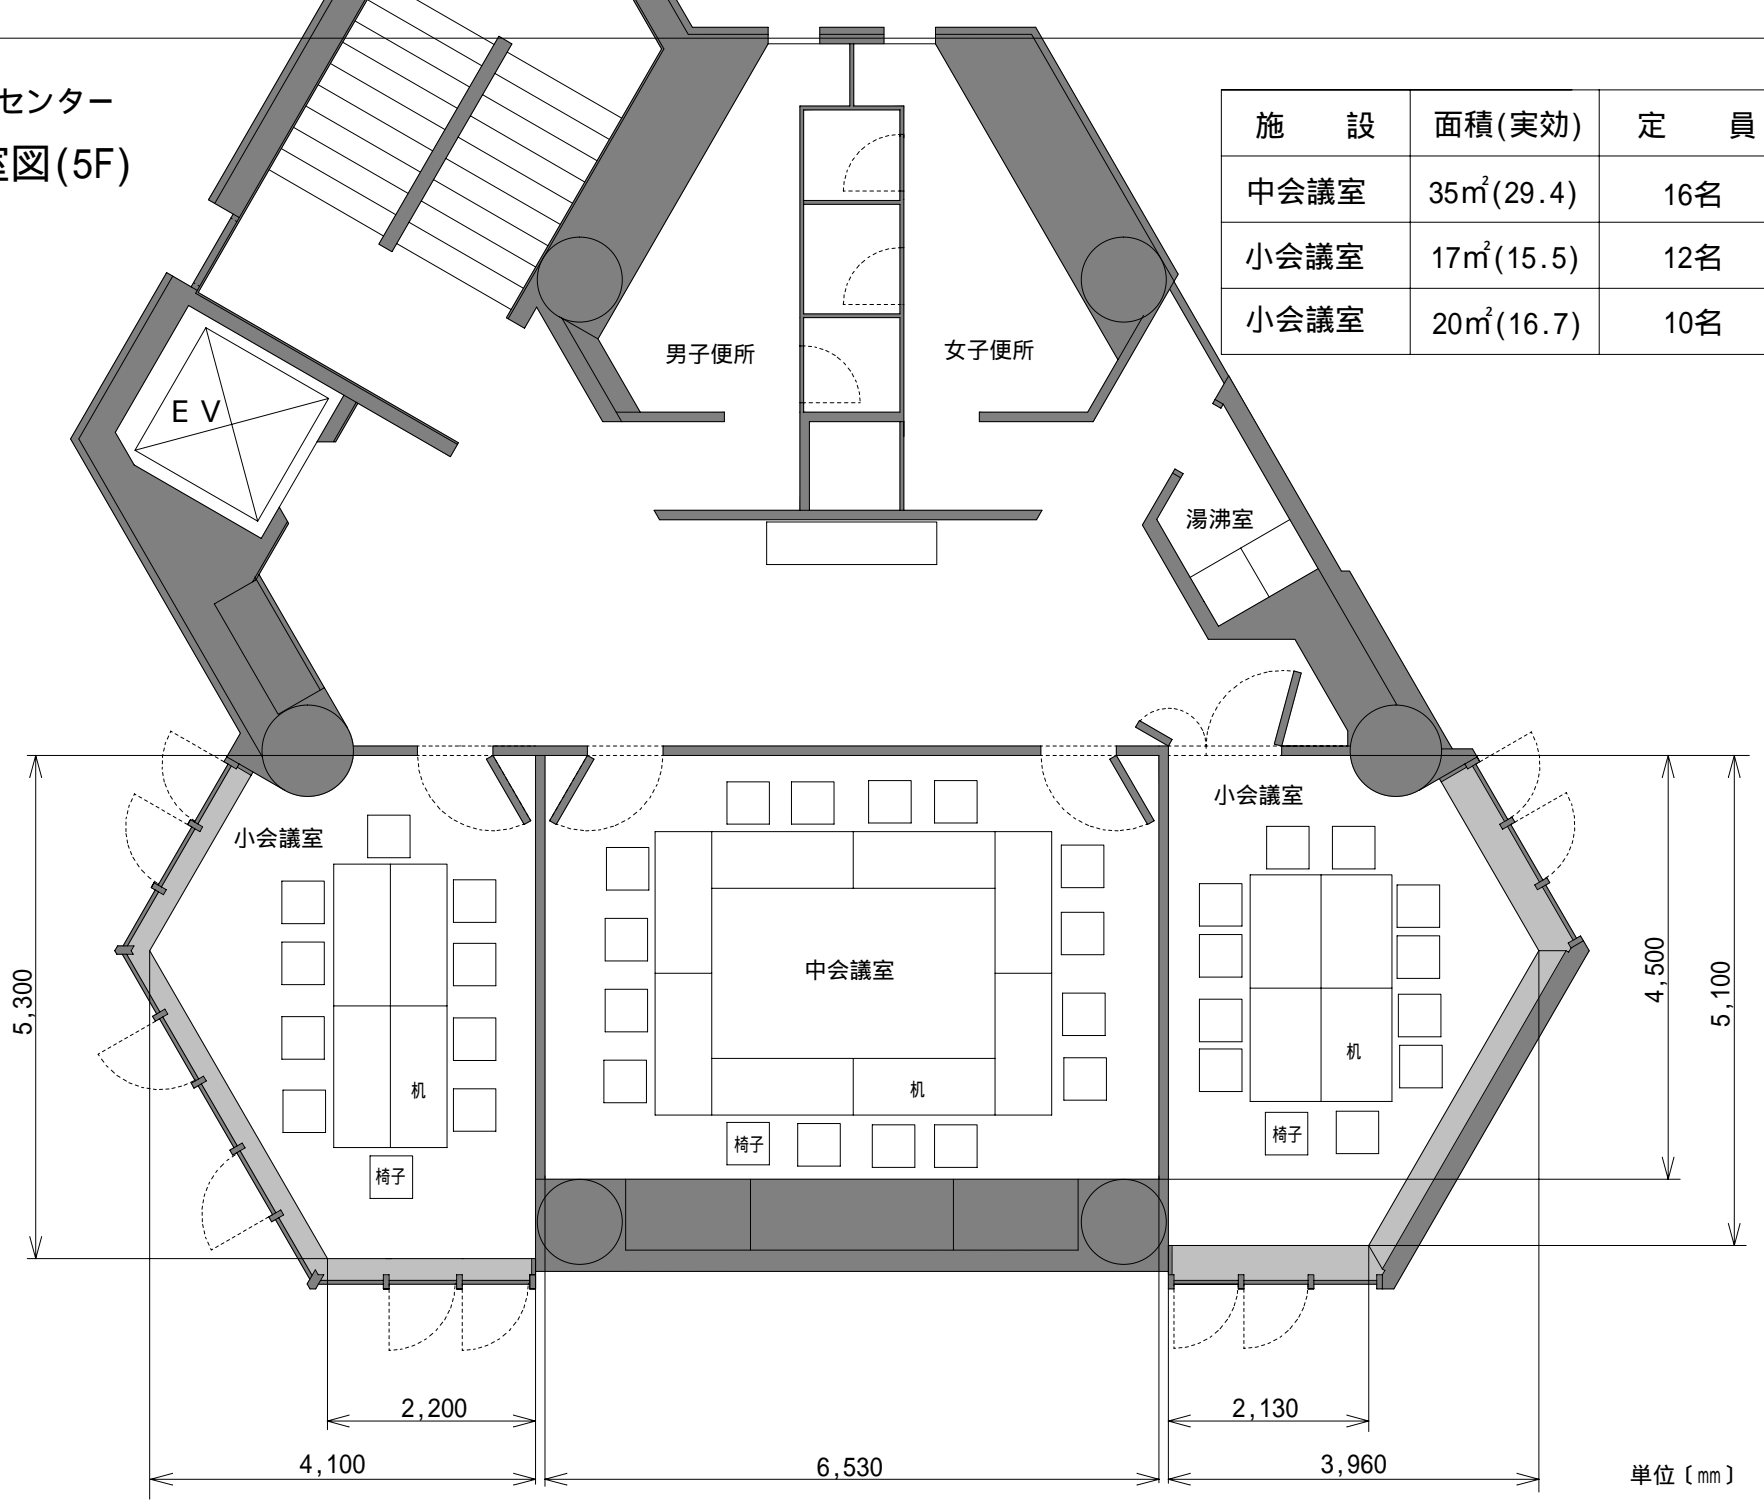

名古屋市芸術創造センター  
中・小会議室図(5F)

施設	面積(実効)	定員
中会議室	35㎡(29.4)	16名
小会議室	17㎡(15.5)	12名
小会議室	20㎡(16.7)	10名

縮尺 1 : 80

単位 [mm]